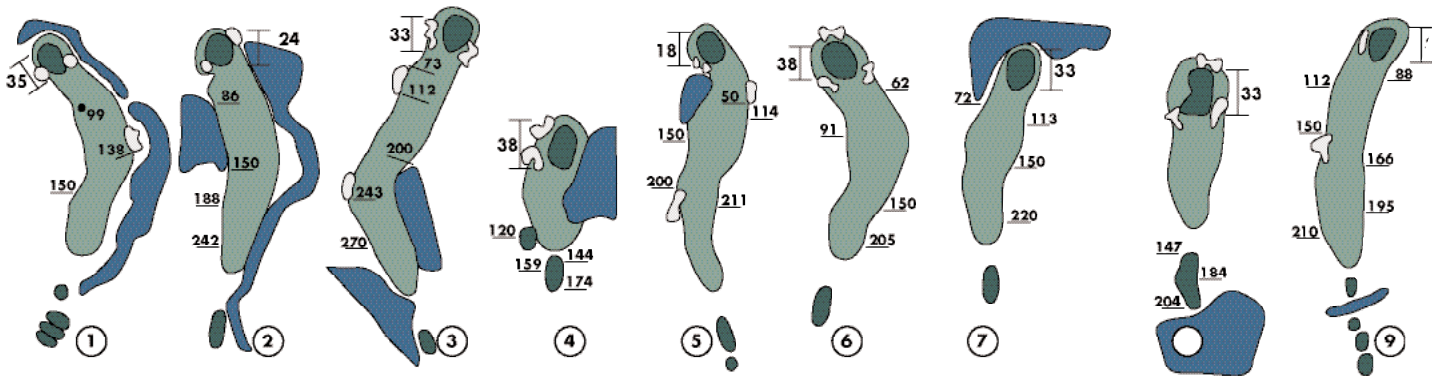

OCEAN COURSE

by Tom & George Fazio

	Gold	Blue	White	Red
Rating	73.8	71.8	68.4	72.6
Slope	132	130	123	126

HOLE NO.	1	2	3	4	5	6	7	8	9	Out
GOLD	363	399	519	171	490	344	393	205	406	3290
BLUE	351	385	485	155	485	330	368	190	378	3127
WHITE	337	357	469	144	475	313	336	175	344	2950
RED	297	336	377	118	425	298	277	152	276	2556
Par	4	4	5	3	5	4	4	3	4	36
HANDICAP	11	1	3	17	5	13	9	15	7	

HOLE NO.	10	11	12	13	14	15	16	17	18	In	Tot
GOLD	397	562	190	405	354	508	238	420	418	3492	6782
BLUE	384	537	170	390	340	490	219	380	398	3308	6435
WHITE	369	517	155	374	318	469	191	362	378	3133	6083
RED	334	468	140	358	301	450	172	322	349	2894	5450
PAR	4	5	3	4	4	5	3	4	4	36	72
HANDICAP	12	4	18	14	16	2	10	6	8		